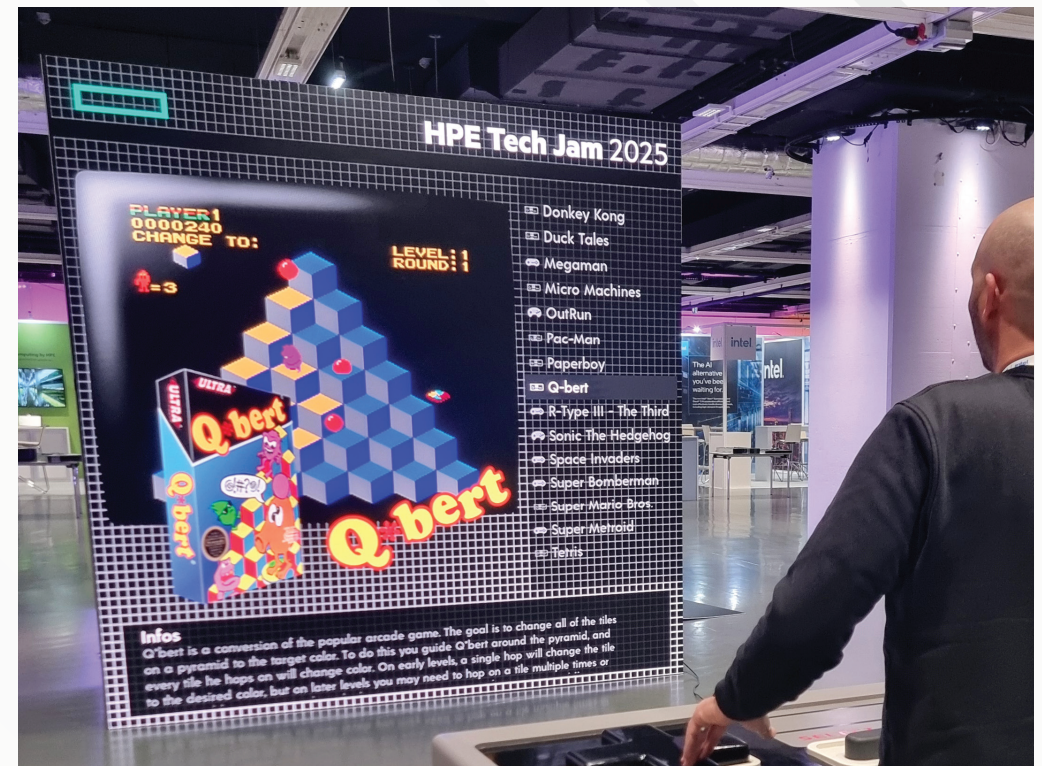

Nom : Interface Retro Box

Date : 02/2025

Client : Hewlette Pacard / HPE Tech Jam 2025