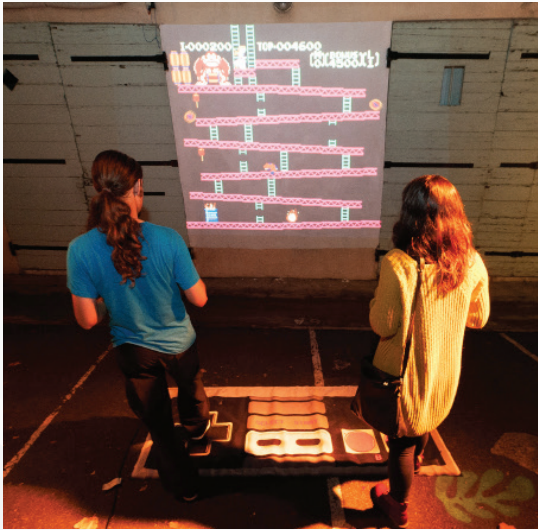

Solutions

Essentiel

À PARTIR DE 1200€

- **Foot Nes**
- **Transport** (200km max)
- **Montage/démontage**
- **Animateur** (4h)
- **Petit projecteur vidéo**