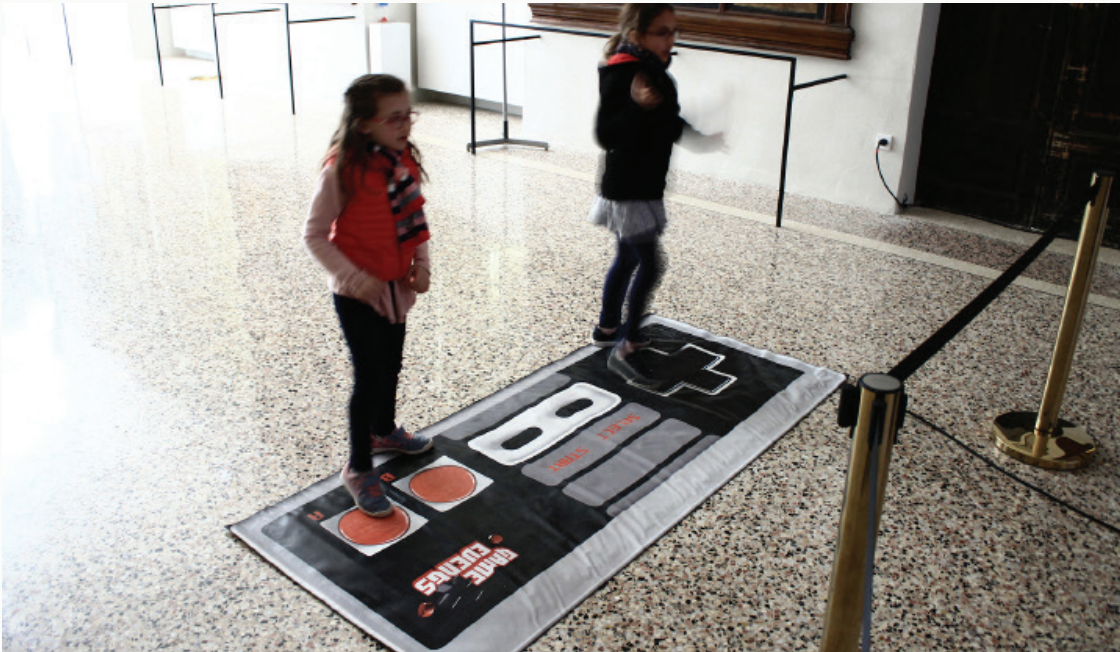

Événement : 36 15 FUTURE
Année : 2016
Client : Carpentras, 84

Événement : 20 ans !!!
Année : 2019
Client : Incubateur B.M.

VIDÉO DÉMO

Événement : The big game
Année : 2016
Client : Le Tableau