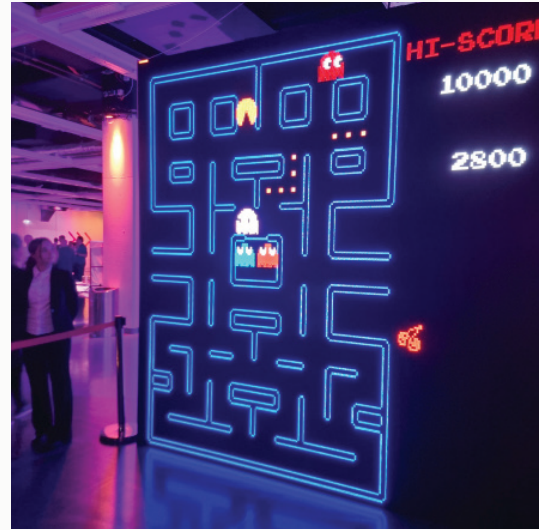

Écran LED

À PARTIR DE 2200€

- **Foot Nes**
- **Transport** (200km max)
- **Montage/démontage**
- **Animateur** (4h)
- **Écran LED** (2x2m)