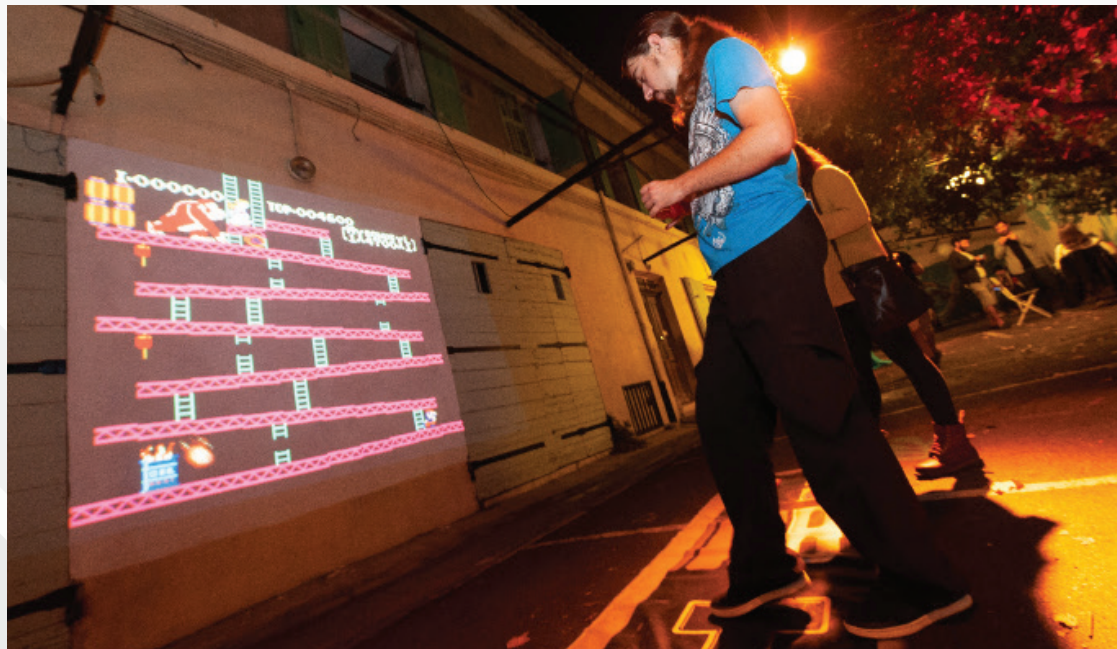

# aux pieds

Faites bouger vos événements.

# Visuels

**Événement** : 36 15 FUTURE  
**Année** : 2018  
**Client** : Ville de Carpentras 84

**Événement** : 36 15 FUTURE  
**Année** : 2016  
**Client** : Carpentras, 84

**Événement** : 20 ans !!!  
**Année** : 2019  
**Client** : Incubateur B.M.

# Tapis de sport ?

FootNes est une **interface de jeu au sol** grand format, basée sur la manette de **la mythique Nintendo Nes**. Elle est la digne petite sœur de notre autre contrôleur dédié au rétro gaming, **MegaNes**. Ses dimensions forcent les joueurs à la pratiquer **en binôme**. De ce fait, **s'écouter et se synchroniser** est essentiel afin de pouvoir progresser. Elle change vraiment la manière d'appréhender les jeux, mais se laisse apprivoiser très rapidement. Elle crée une ambiance **festive et amusante** par sa pratique originale.