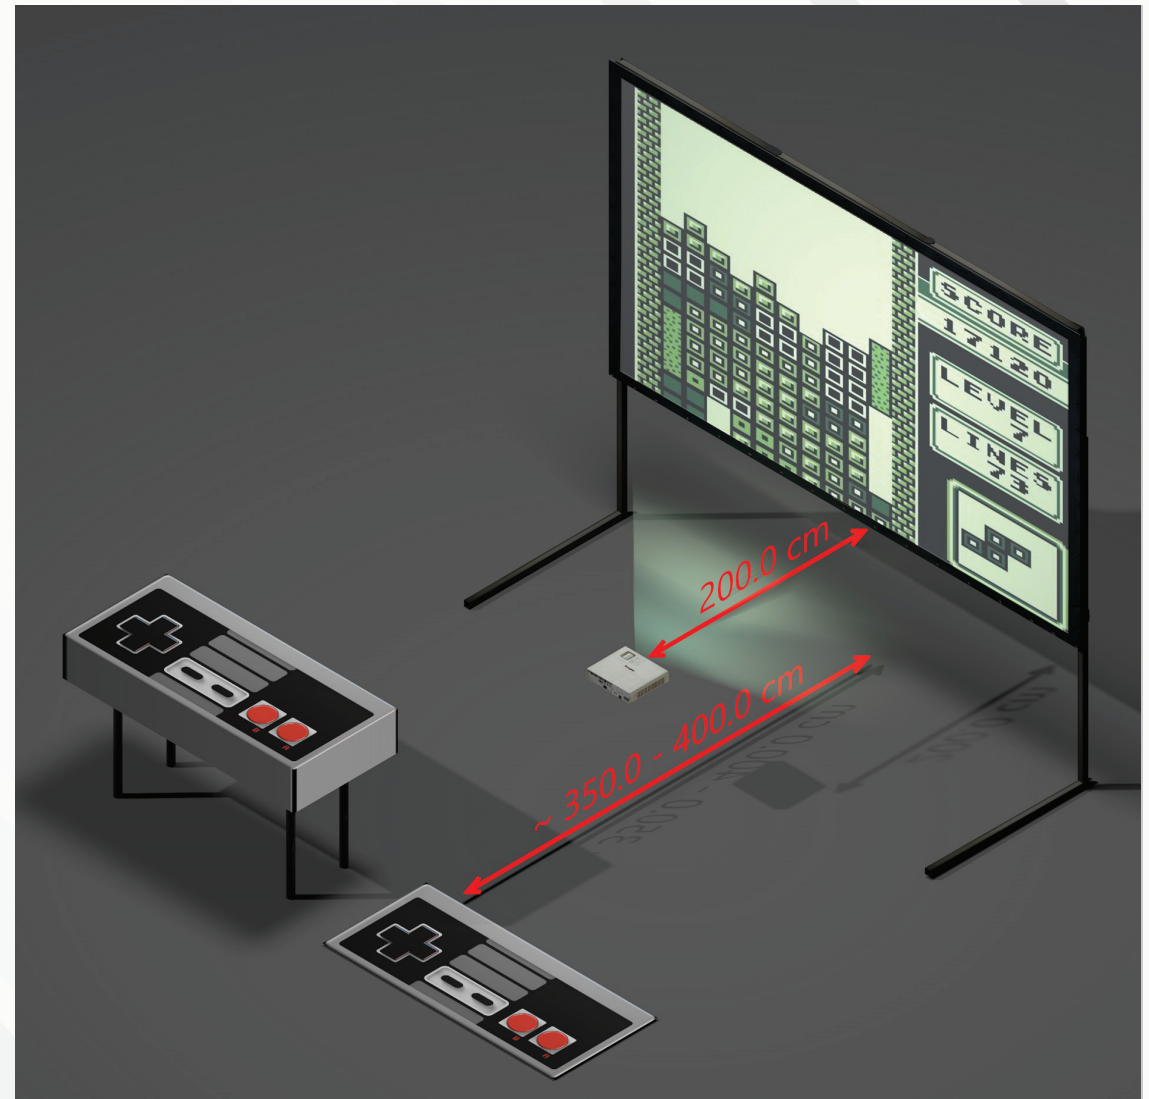

Dispositif

Nous prenons tout en charge; la **location** de matériel si besoin, l'**acheminement**, l'**installation** et bien sûr l'**animation** le jour de votre événement.

Cette animation **s'installe rapidement** et il est possible de **changer de jeux** très facilement tout au long de la soirée. Elle a été **conçue pour l'événementiel** et sa robustesse à été éprouvée lors d'événement les plus festifs.

Nous disposons d'un **catalogue de jeux** qui saura répondre à toutes vos attentes.

Elle peut s'utiliser sur **grand écran**, toile de **projection** ou en **projection architecturale** (mapping).

Si **vous avez une idée** de mise en espace spécifique, n'hésitez pas à nous contacter. Une **étude de faisabilité** et un **devis ajusté** vous seront envoyés **sous 48h**.

Besoin d'un chiffrage

[CLIQUEZ ICI](#)